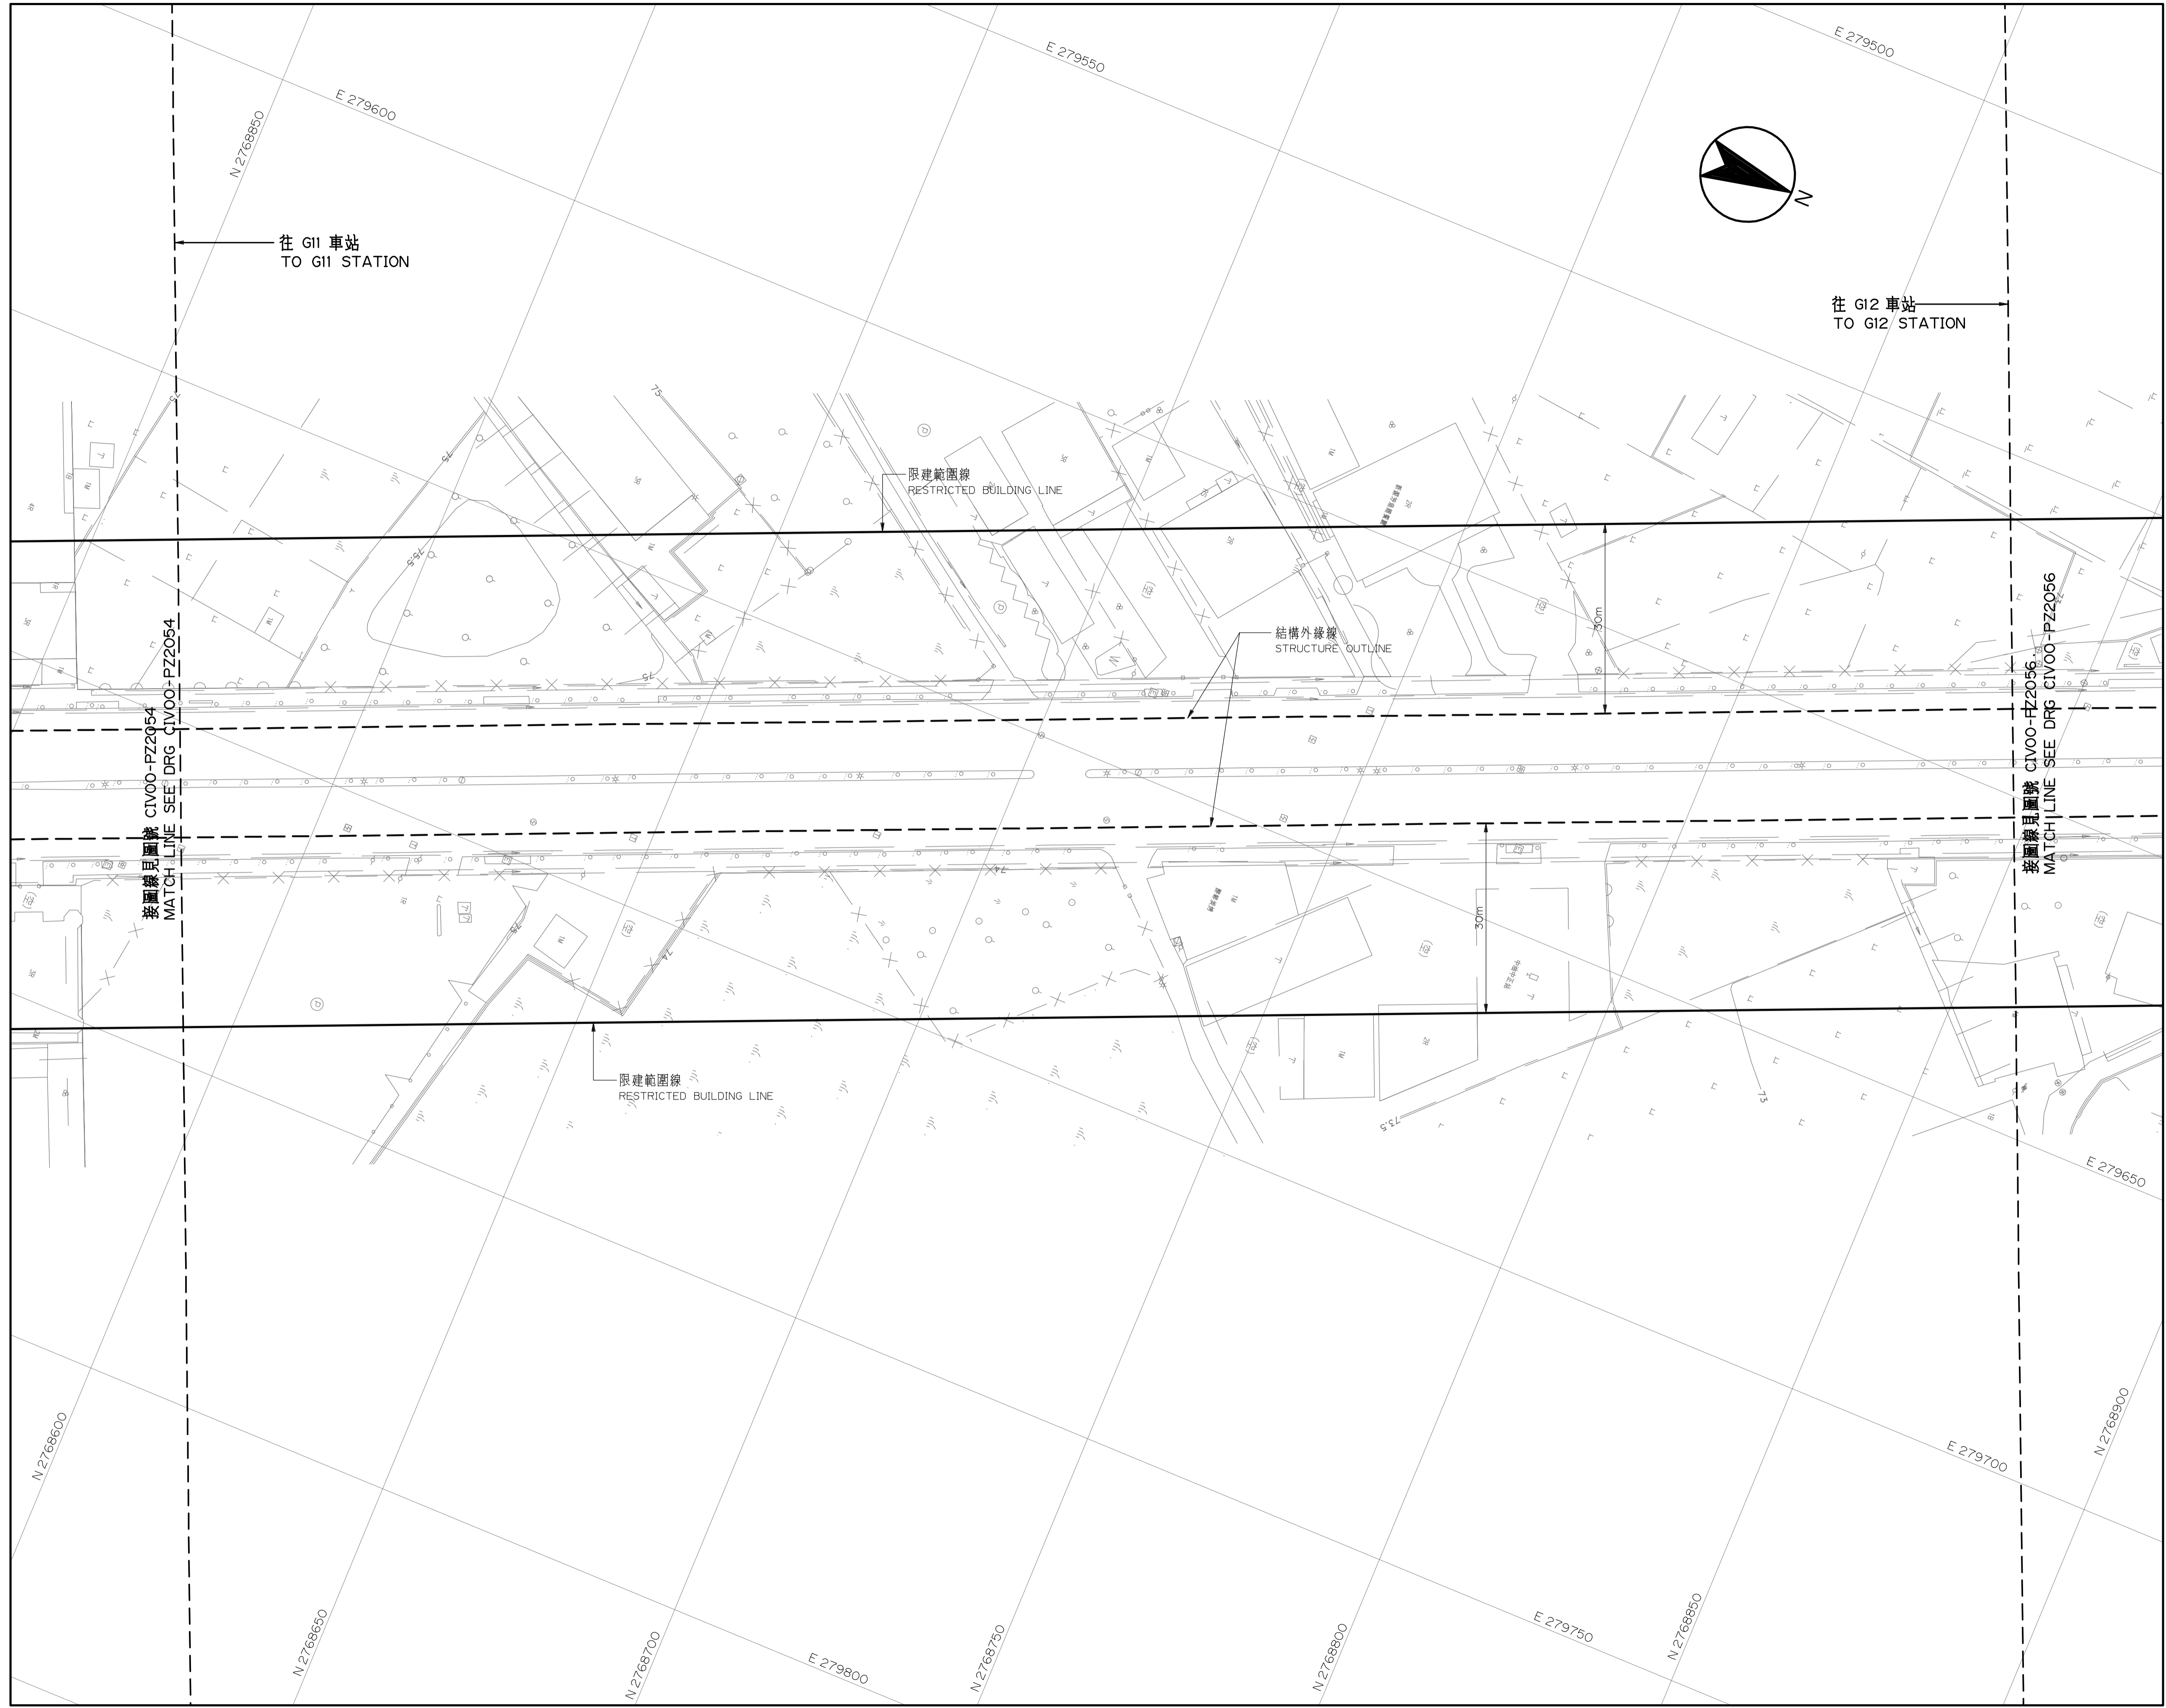

桃園都會區大眾捷運系統 禁建限建範圍地形圖

航空城捷運線(綠線)

比例
SCALE 1:500

CAD No. REP(PZ)
CIV00PZ2055

G11 站至 G12 站
5 之 5

圖 號
Drg. No. CIV00-PZ 2055